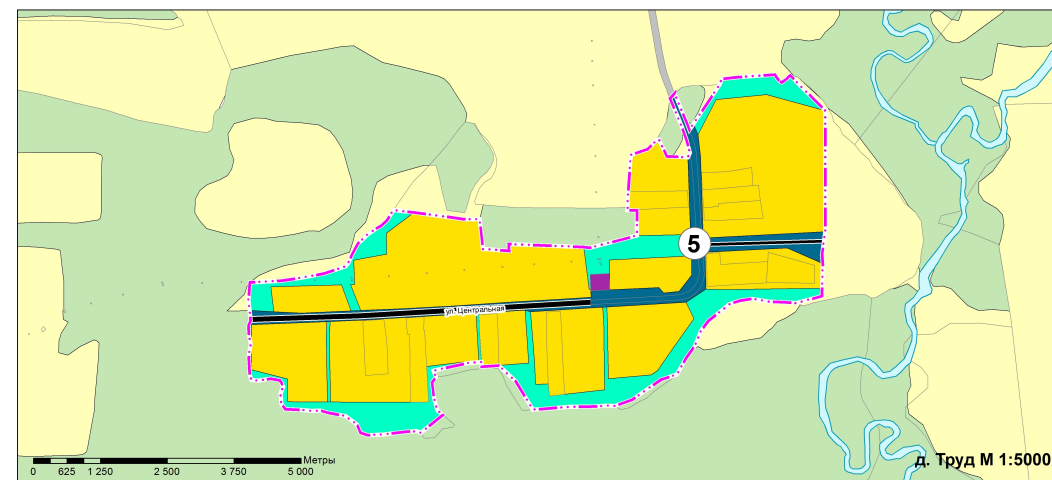

с. Иджа М 1:5000

д. Труд М 1:5000

Условные обозначения

Границы:

Территория муниципального образования

Граница сельского поселения

Территория населенного пункта

Граница населенного пункта, Планируемый

Поверхностные водные объекты

Земельные участки, стоящие на кадастровом учете

Земельные участки, стоящие на кадастровом учете

Функциональные зоны

Жилые зоны

Зона застройки индивидуальными жилыми домами, Существующий

Зона застройки индивидуальными жилыми домами, Планируемый

Общественно-деловые зоны

Зона специализированной общественной застройки, Планируемый

Зона инженерной инфраструктуры, Существующий

Зона транспортной инфраструктуры, Существующий

Зоны рекреационного назначения

Зона озелененных территорий общего пользования, Существующий

Зоны сельскохозяйственного использования

Зона сельскохозяйственных угодий, Существующий

Зоны специального назначения

Зона кладбищ, Существующий

Земли по категориям

				Экз №	
				Шифр: 1254-21.01	
Красноярский край, Шушенский район					
Изм.	Кол. экз.	Лист	№ дж.	Подпись	Дата
Гл. редактор	Лисенков Г.П.				
ГИП	Устинова Л.Г.				
Арх.-проект	Мамаева М.М.				
И. контрол.	Устинова Л.Г.