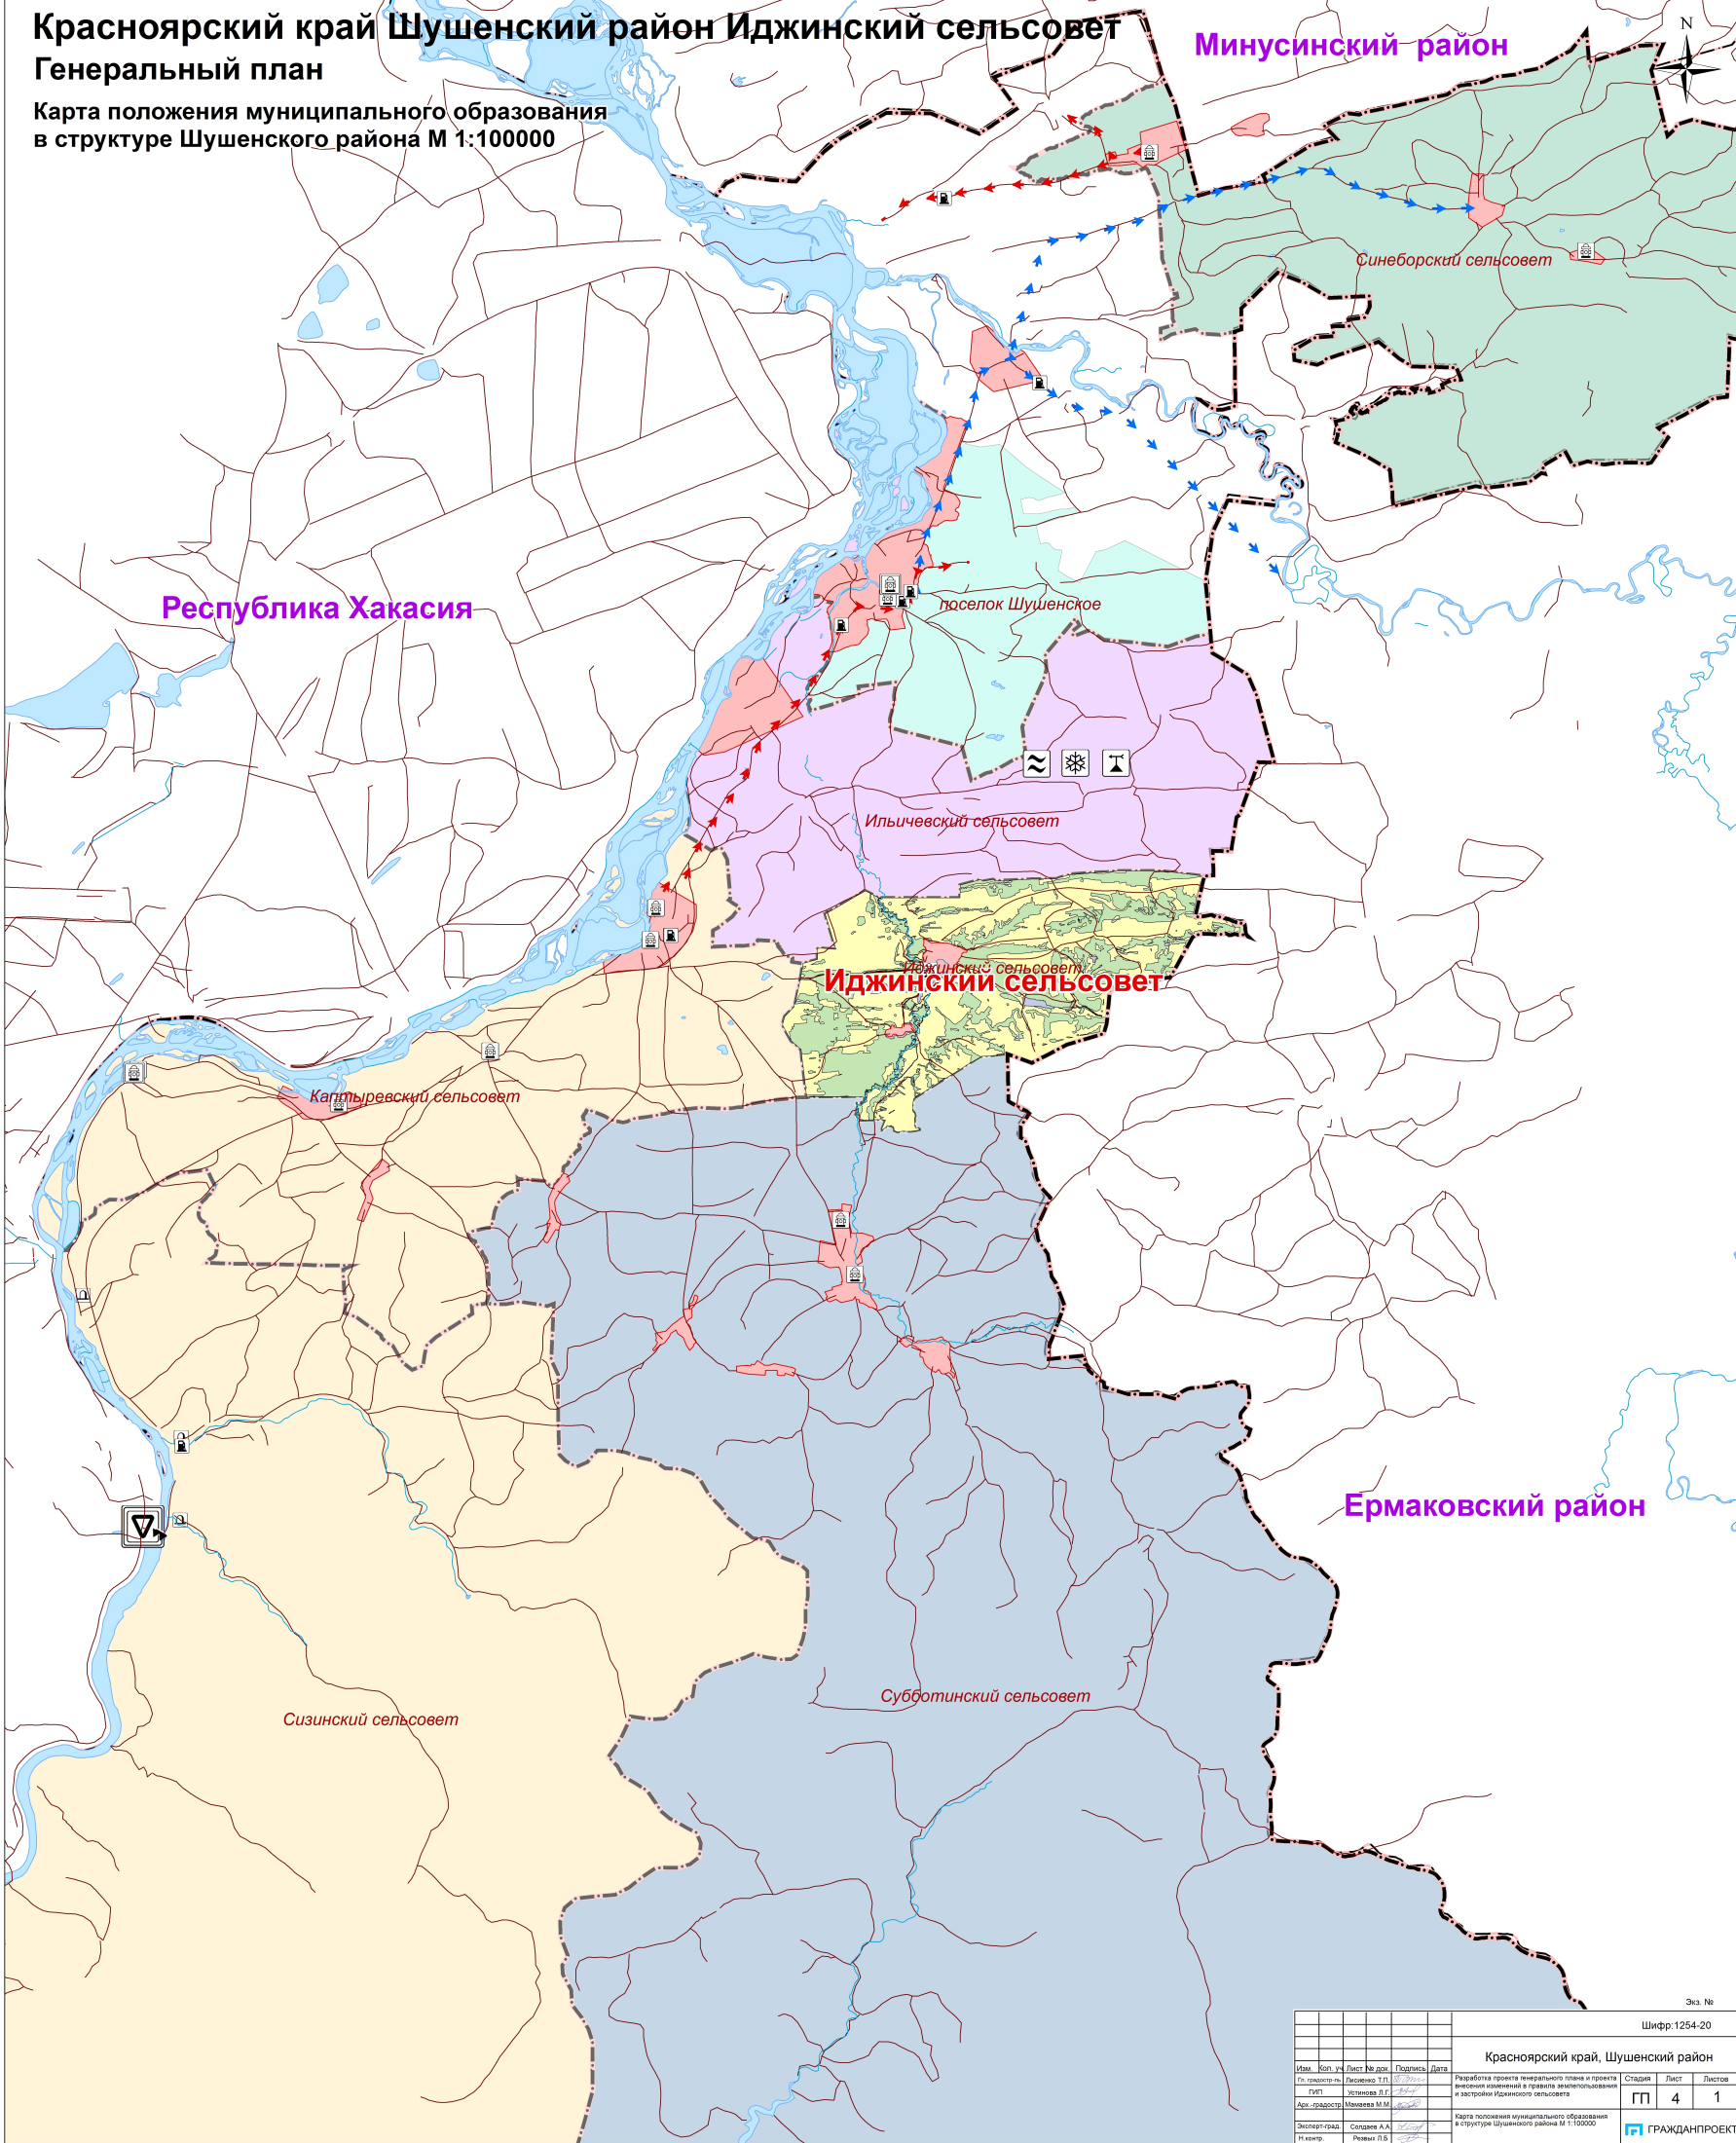

Красноярский край Шушенский район Иджинский сельсовет

Генеральный план

Карта положения муниципального образования
в структуре Шушенского района М 1:100000

Минусинский район

Республика Хакасия

Ермаковский район

Зна. №										
Шифр: 1254-20										
Красноярский край, Шушенский район										
Изм.	Коп.	уч.	Лист	№ док.	Подпись	Дата	Разработка проекта генерального плана и проекта	Страниц	Лист	Листов
Гл. градостр.	Лисковский Т.П.						внесение изменений в проект муниципального образования	ГП	4	1
ГМП	Устинов Д.Г.						и застройкой Иджинского сельсовета			
Арх. градостр.	Молчанов М.М.									
Эксперт-град.	Солдатов А.А.						Карта положения муниципального образования			
Инженер.	Ремиз Л.В.						в структуре Шушенского района М 1:100000			
ГРАЖДАНПРОЕКТ										
Инв. № 1719707										