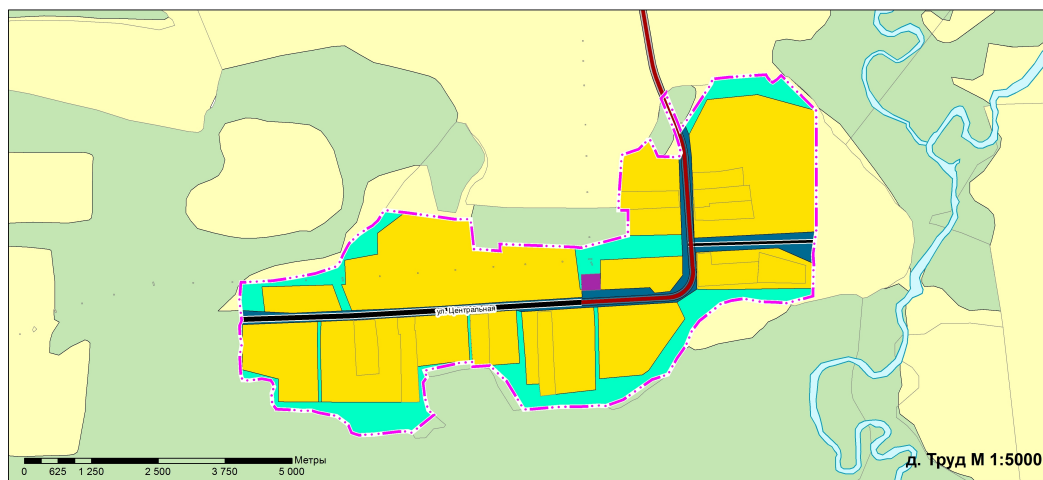

с. Иджа М 1:5000

Иджинский сельсовет М 1:50000

д. Труд М 1:5000

Зона транспортной инфраструктуры, Существующий

Зоны рекреационного назначения

Зона озелененных территорий общего пользования, Существующий

Зоны сельскохозяйственного использования

Зона сельскохозяйственных угодий, Существующий

Зоны специального назначения

Зона кладбищ, Существующий

Земли водного фонда, Существующий

Земли лесного фонда, Существующий

Земли сельскохозяйственного назначения, Существующий

Экз. №

					Шифр: 1254-21.01	
					Красноярский край, Шушенский район	
Изм.	Кол. экз.	Лист	№ док.	Подпись	Дата	
Гл. архитектор		Лисовенко Л.П.		<i>[Подпись]</i>		Разработка проекта генерального плана и проекта внесения изменений в правила землепользования и застройки Иджинского сельсовета
ГМП		Устинова Л.Г.		<i>[Подпись]</i>		
Арх.-градостр.		Мамаева М.М.		<i>[Подпись]</i>		
					Карта функциональных зон муниципального образования Иджинский сельсовет М 1:5000, М 1:50000	
И. контроль		Устинова Л.Г.		<i>[Подпись]</i>